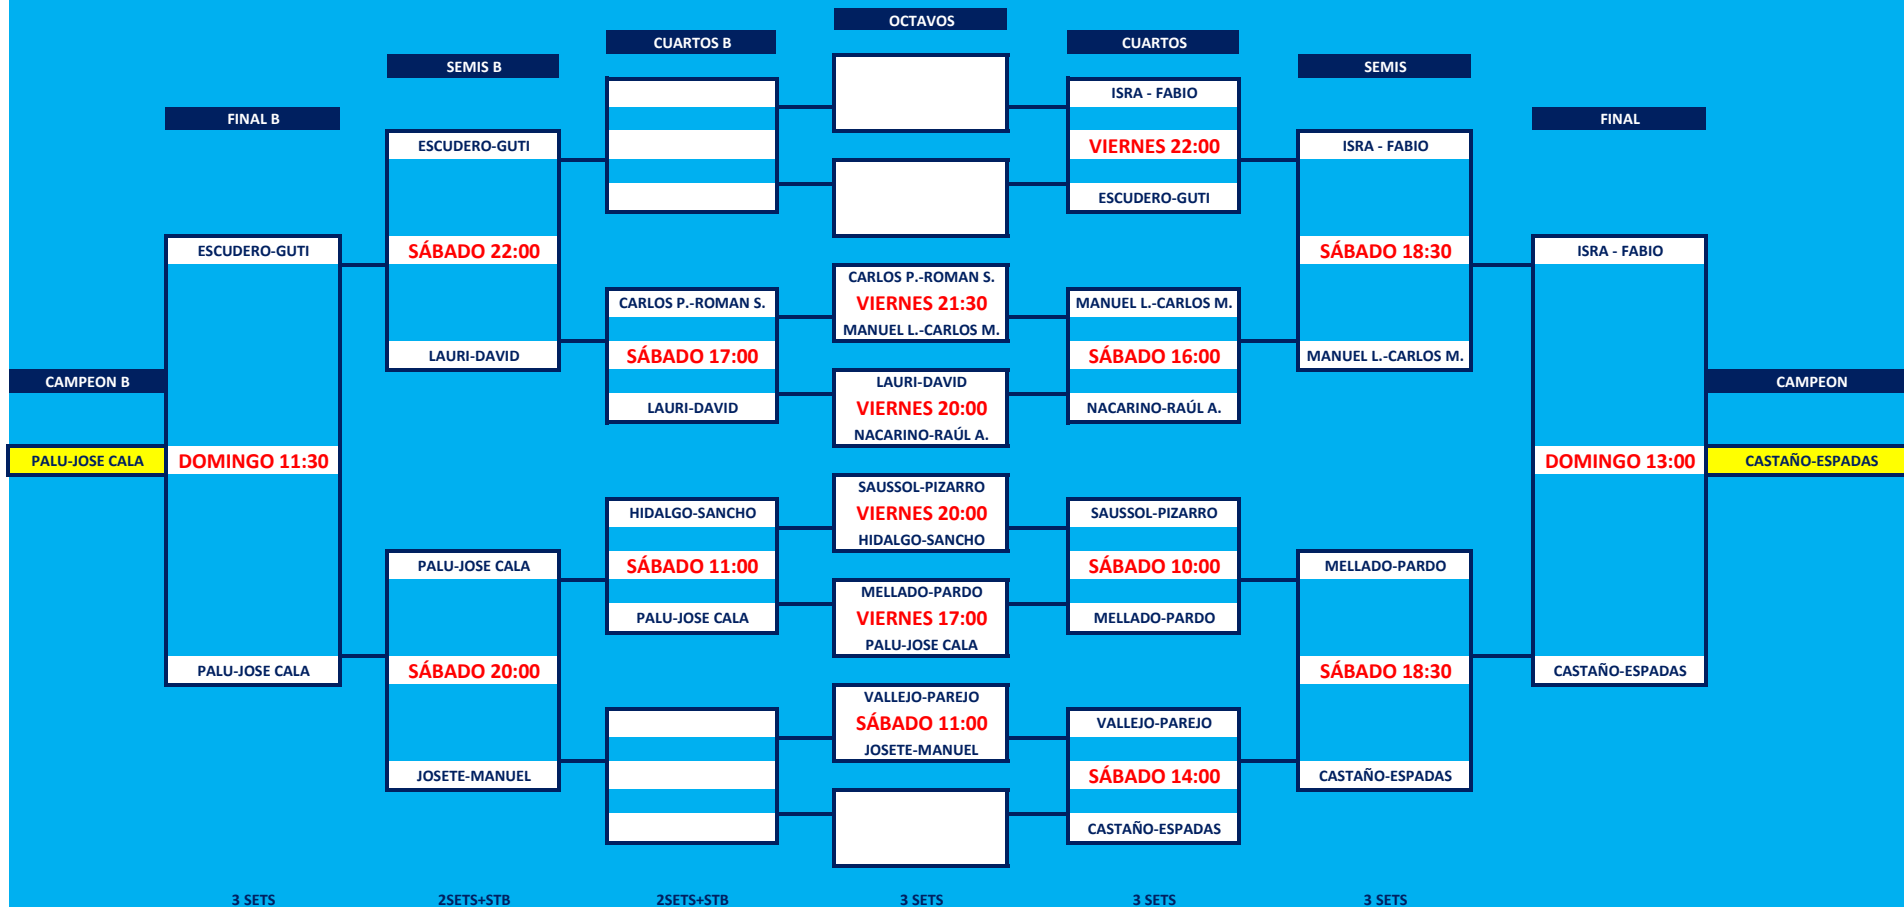

PRIMERA MASCULINA

SEGUNDA MASCULINA

TERCERA MASCULINA

GRUPO A			RESULTADOS		
PAREJAS	RAMOS-CABALLERO	VIERNES 21:30	VÍCTOR A.-JUANLU	2-6 / 4-6	3 SETS
1 ISIDRO-LOLO					
2 RAMOS-CABALLERO	ISIDRO-LOLO	SÁBADO 14:00	RAMOS-CABALLERO	0-6 / 4-6	3 SETS
3 VÍCTOR A.-JUANLU					
	VÍCTOR A.-JUANLU	SÁBADO 10:00	ISIDRO-LOLO	6-2 / 6-3	3 SETS

GRUPO B			RESULTADOS		
PAREJAS	LOBO-MADERA	SÁBADO 20:00	J.TALERO-I.PEÑATO	6-2 / 6-2	3 SETS
1 MARCO I.-RAÚL Á					
2 LOBO-MADERA	MARCO I.-RAÚL Á	VIERNES 20:00	LOBO-MADERA	6-3 / 6-1	3 SETS
3 J.TALERO-I.PEÑATO					
	J.TALERO-I.PEÑATO	SÁBADO 17:00	MARCO I.-RAÚL Á	2-6 / 0-6	3 SETS