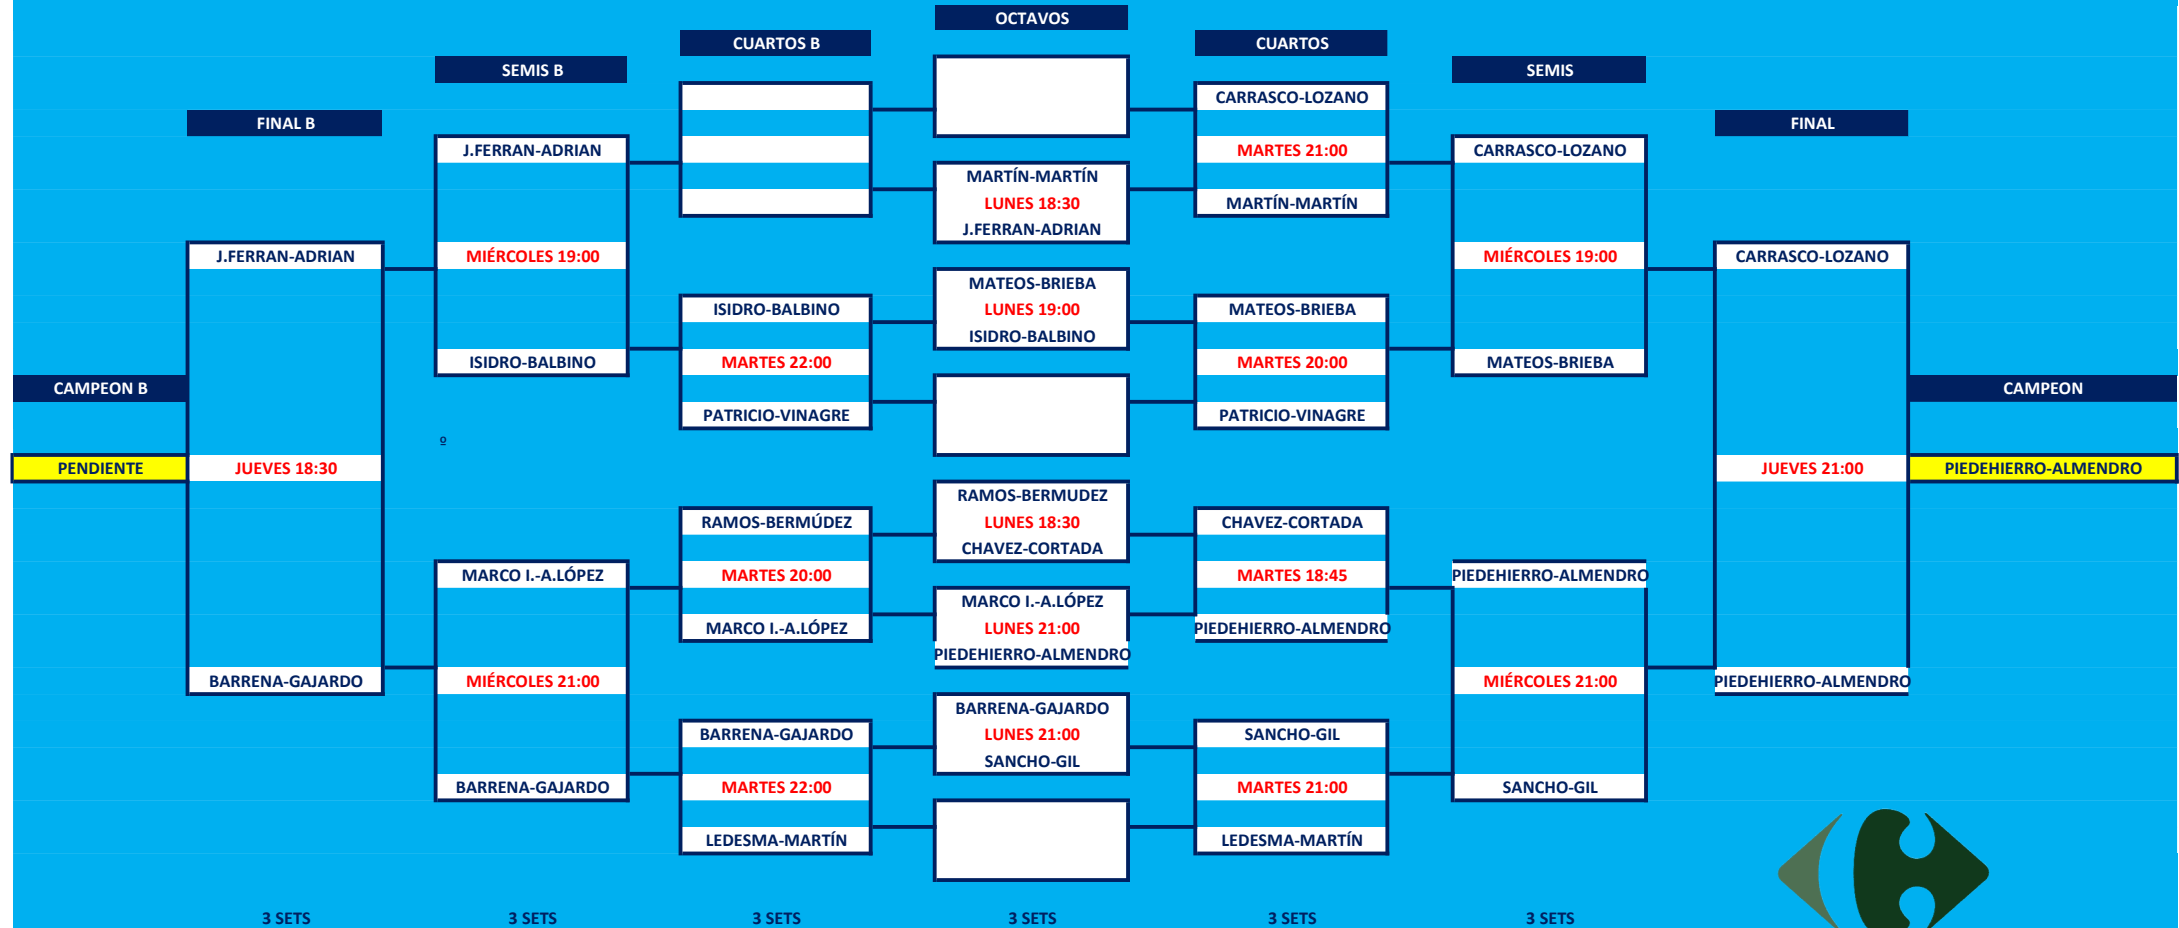

PRIMERA MASCULINA

Carrefour
express

SEGUNDA MASCULINA

Carrefour
express

TERCERA MASCULINA

CUARTA MASCULINA

Carrefour
express

PRIMERA FEMENINA

PAREJAS		RESULTADOS		
CONCHA-SARA	LAURITA-AMPARO	LUNES 20:00	CONCHA-SARA	0-6 / 1-6 3 SETS
MEÑA-ISABEL F.	MEÑA-ISABEL F.	LUNES 22:00	LAURITA-AMPARO	6-3 / 6-0 3 SETS
LAURITA-AMPARO	LAURITA-AMPARO	MARTES 21:00	TERESA-TACHI	6-7 / 3-6 3 SETS
CONCHA-SARA	CONCHA-SARA	MARTES 21:15	MEÑA-ISABEL F.	5-7 / 6-4 / 5-7 3 SETS
TOÑI-A.LUQUE	TOÑI-A.LUQUE	MARTES 22:30	TERESA-TACHI	2-6 / 6-4 / 3-6 3 SETS
TERESA-TACHI	TERESA-TACHI	MIÉRCOLES 11:00	CONCHA-SARA	5-7 / 2-6 3 SETS
MEÑA-ISABEL F.	MEÑA-ISABEL F.	MIÉRCOLES 22:00	TOÑI-A.LUQUE	3-6 / 6-1 / 6-7 3 SETS
CONCHA-SARA	CONCHA-SARA	MIÉRCOLES 21:00	TOÑI-A.LUQUE	6-3 / 1-6 / 6-7 3 SETS
TOÑI-A.LUQUE	TOÑI-A.LUQUE	JUEVES 22:00	LAURITA-AMPARO	6-0 / 6-0 3 SETS
TERESA-TACHI	TERESA-TACHI	JUEVES 21:30	MEÑA-ISABEL F.	7-6 / 3-6 / 6-3 3 SETS

CAMPEONAS

TERESA-TACHI

SUBCAMPEONAS

TOÑI-A.LUQUE

SEGUNDA FEMENINA

Carrefour
express

TERCERA FEMENINA

Carrefour
express

FINAL	1ª LIGUILLA ANA CAROLINA-J.CARTAGENA	JUEVES 11:00	2ª LIGUILLA TAMARA-JUANMA	CAMPEÓN TAMARA-JUANMA 3 SETS
-------	---	--------------	------------------------------	---------------------------------