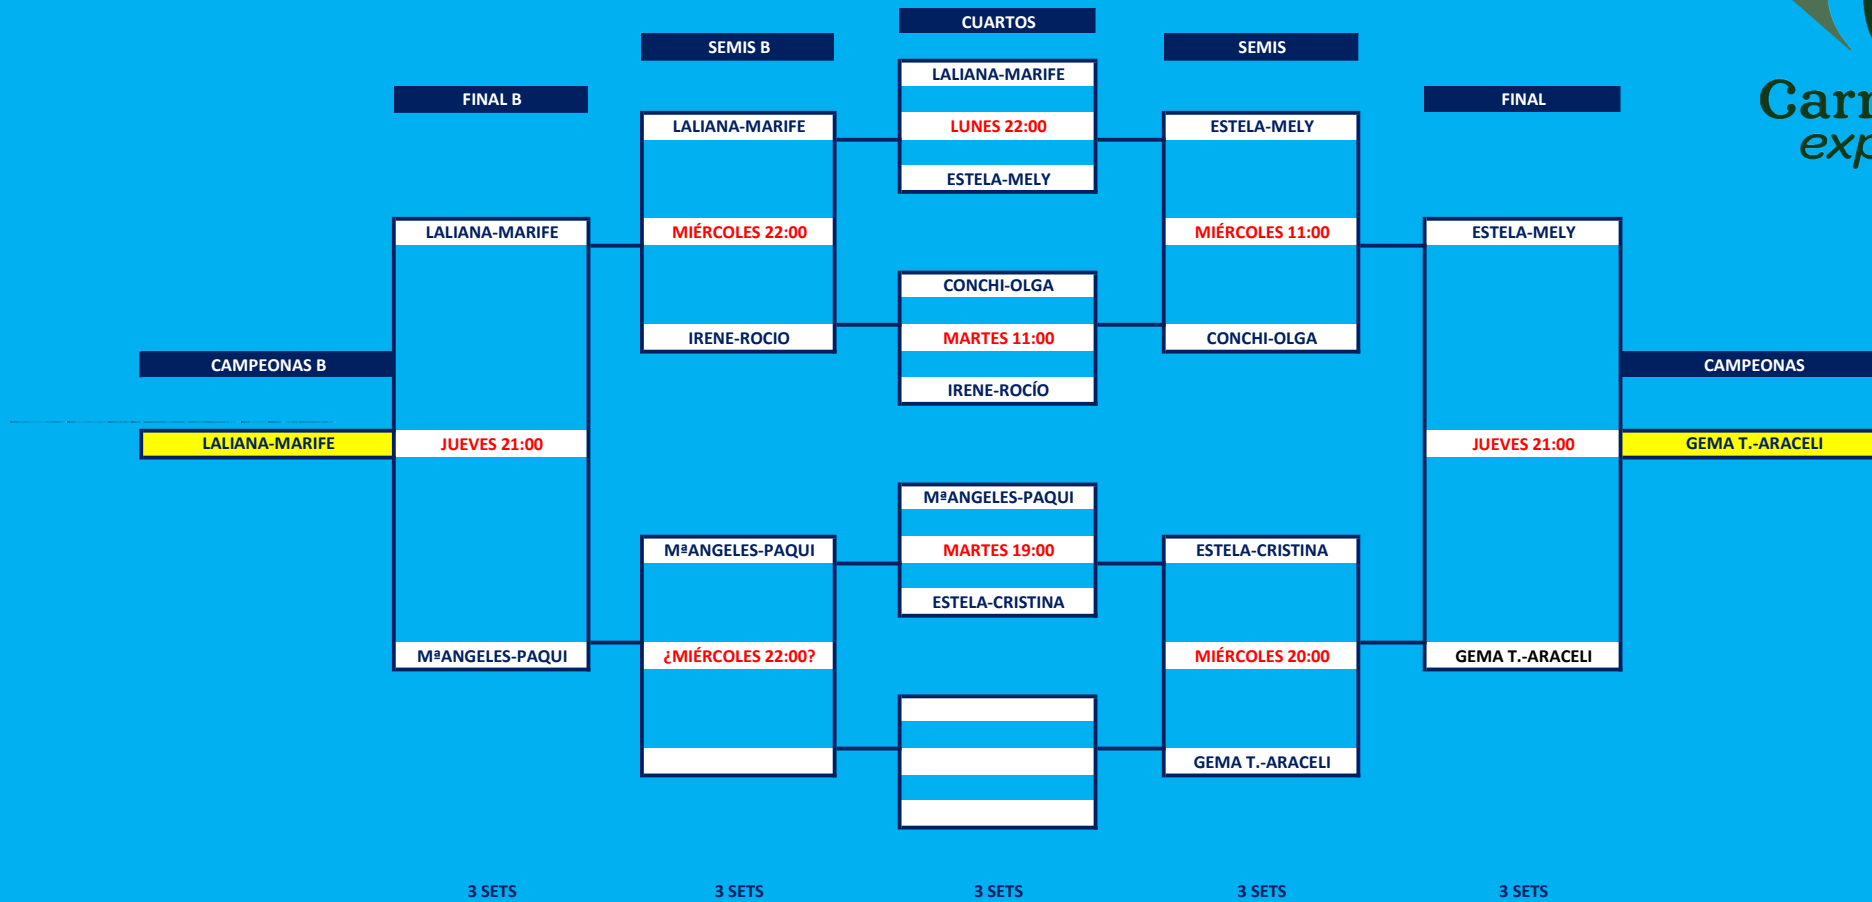

PAREJAS		RESULTADOS		
CONCHA-SARA	LAURITA-AMPARO	LUNES 20:00	CONCHA-SARA	0-6 / 1-6 3 SETS
MEÑA-ISABEL F.	MEÑA-ISABEL F.	LUNES 22:00	LAURITA-AMPARO	6-3 / 6-0 3 SETS
LAURITA-AMPARO	LAURITA-AMPARO	MARTES 21:00	TERESA-TACHI	6-7 / 3-6 3 SETS
CONCHA-SARA	CONCHA-SARA	MARTES 21:15	MEÑA-ISABEL F.	5-7 / 6-4 / 5-7 3 SETS
TOÑI-A.LUQUE	TOÑI-A.LUQUE	MARTES 22:30	TERESA-TACHI	2-6 / 6-4 / 3-6 3 SETS
TERESA-TACHI	TERESA-TACHI	MIÉRCOLES 11:00	CONCHA-SARA	5-7 / 2-6 3 SETS
MEÑA-ISABEL F.	MEÑA-ISABEL F.	MIÉRCOLES 22:00	TOÑI-A.LUQUE	3-6 / 6-1 / 6-7 3 SETS
CONCHA-SARA	CONCHA-SARA	MIÉRCOLES 21:00	TOÑI-A.LUQUE	6-3 / 1-6 / 6-7 3 SETS
TOÑI-A.LUQUE	TOÑI-A.LUQUE	JUEVES 22:00	LAURITA-AMPARO	6-0 / 6-0 3 SETS
TERESA-TACHI	TERESA-TACHI	JUEVES 21:30	MEÑA-ISABEL F.	7-6 / 3-6 / 6-3 3 SETS

CAMPEONAS

TERESA-TACHI

SUBCAMPEONAS

TOÑI-A.LUQUE

SEGUNDA FEMENINA

Carrefour
express

TERCERA FEMENINA

Carrefour
express

FINAL	1ª LIGUILLA ANA CAROLINA-J.CARTAGENA	JUEVES 11:00	2ª LIGUILLA TAMARA-JUANMA	CAMPEÓN TAMARA-JUANMA 3 SETS
-------	---	--------------	------------------------------	---------------------------------