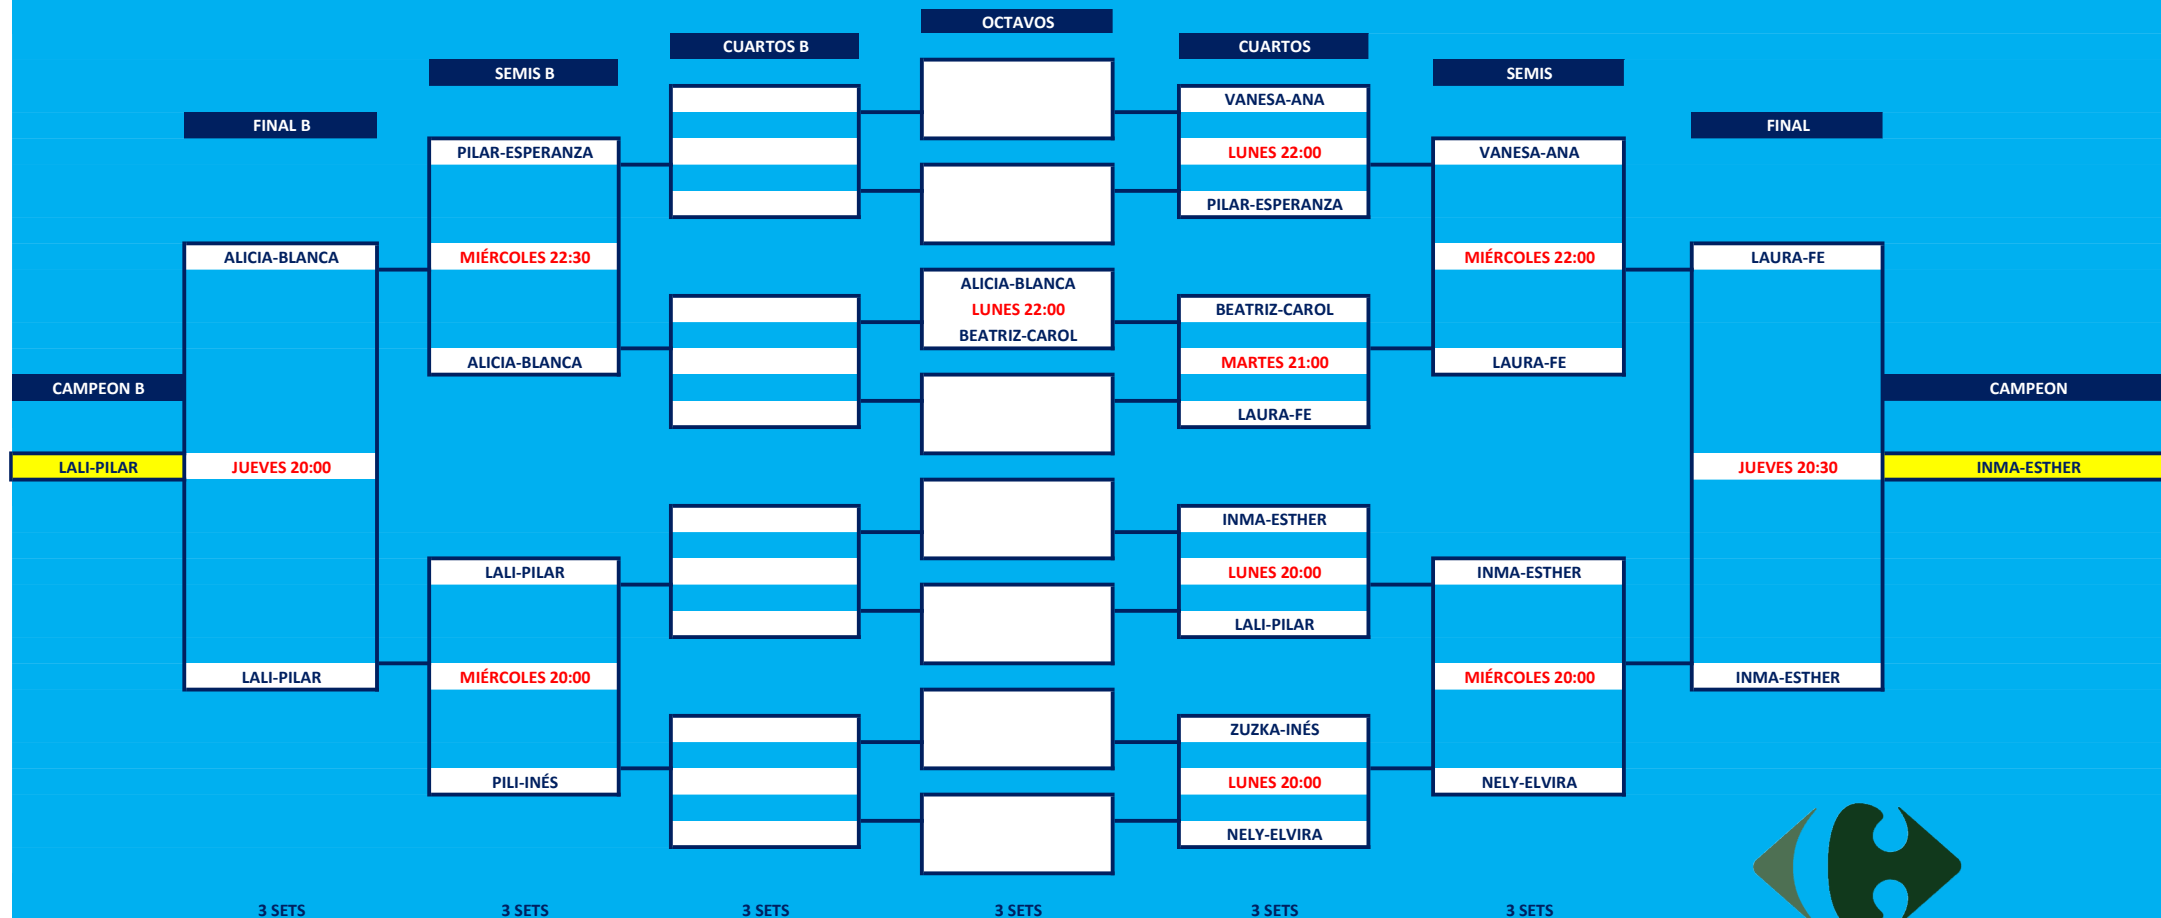

CUARTA FEMENINA