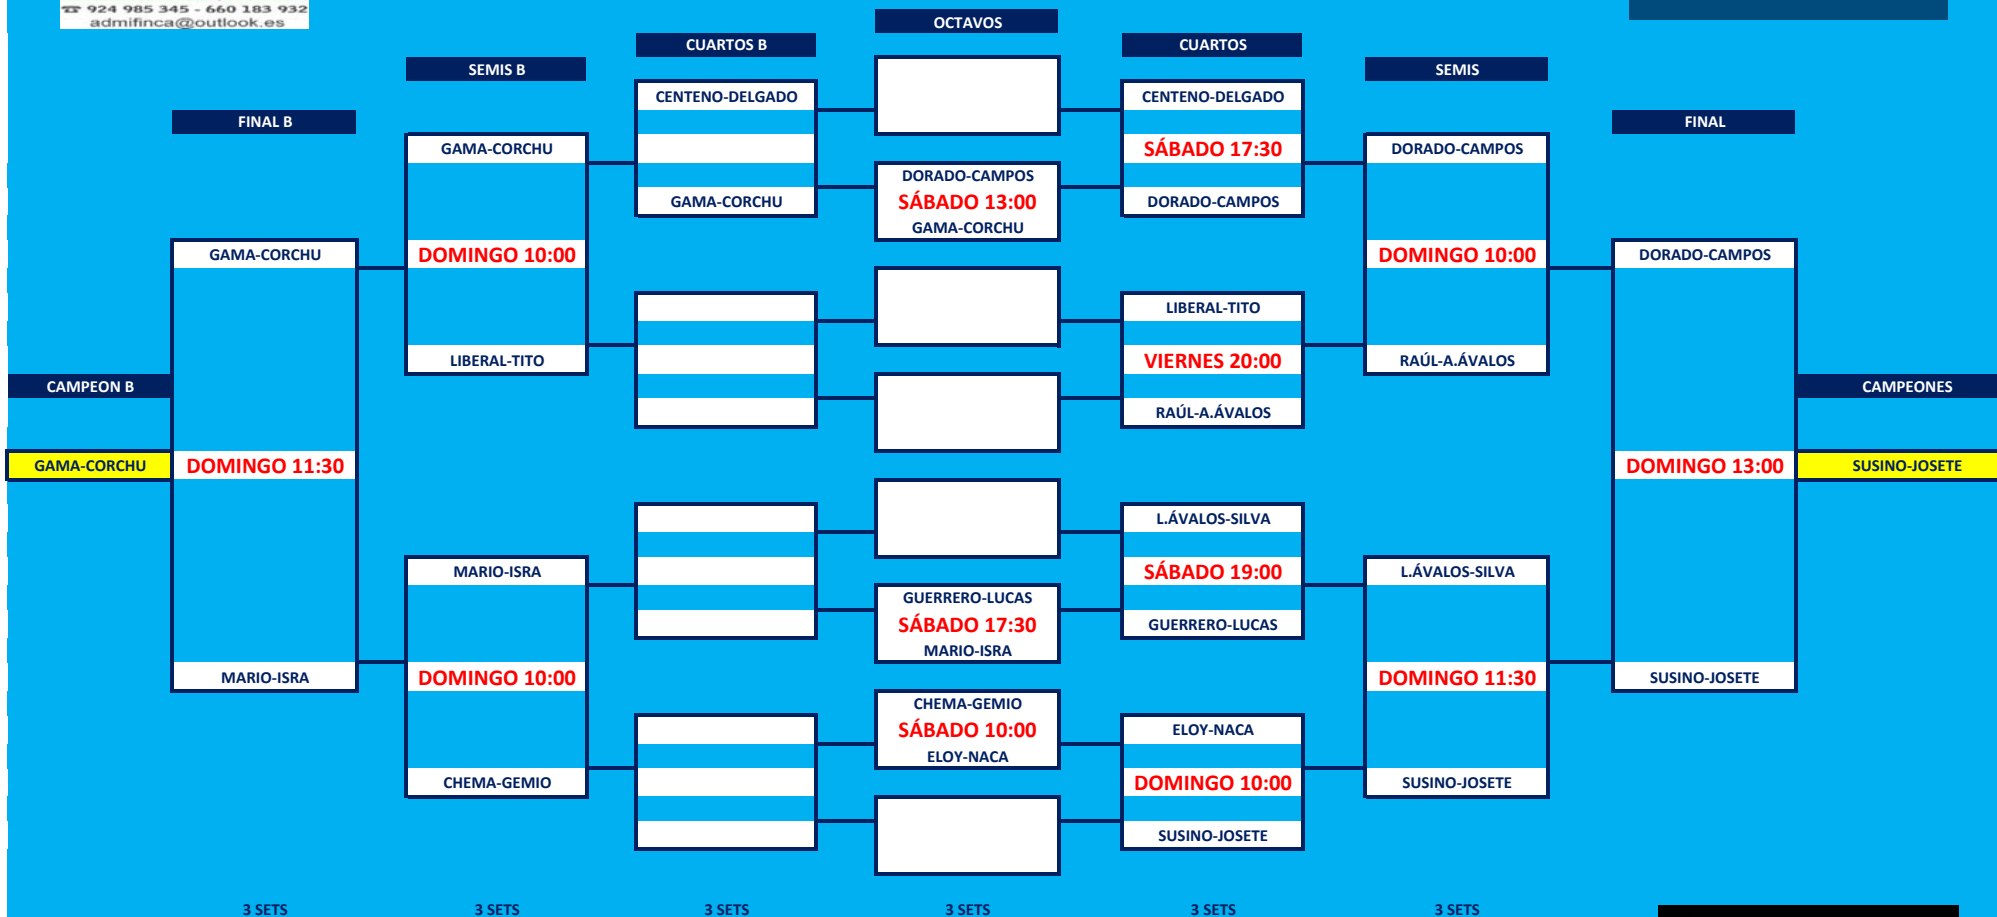

# PRIMERA MASCULINA

**COCEDERO DE MARISCO**  
*Lonja del Suroeste*