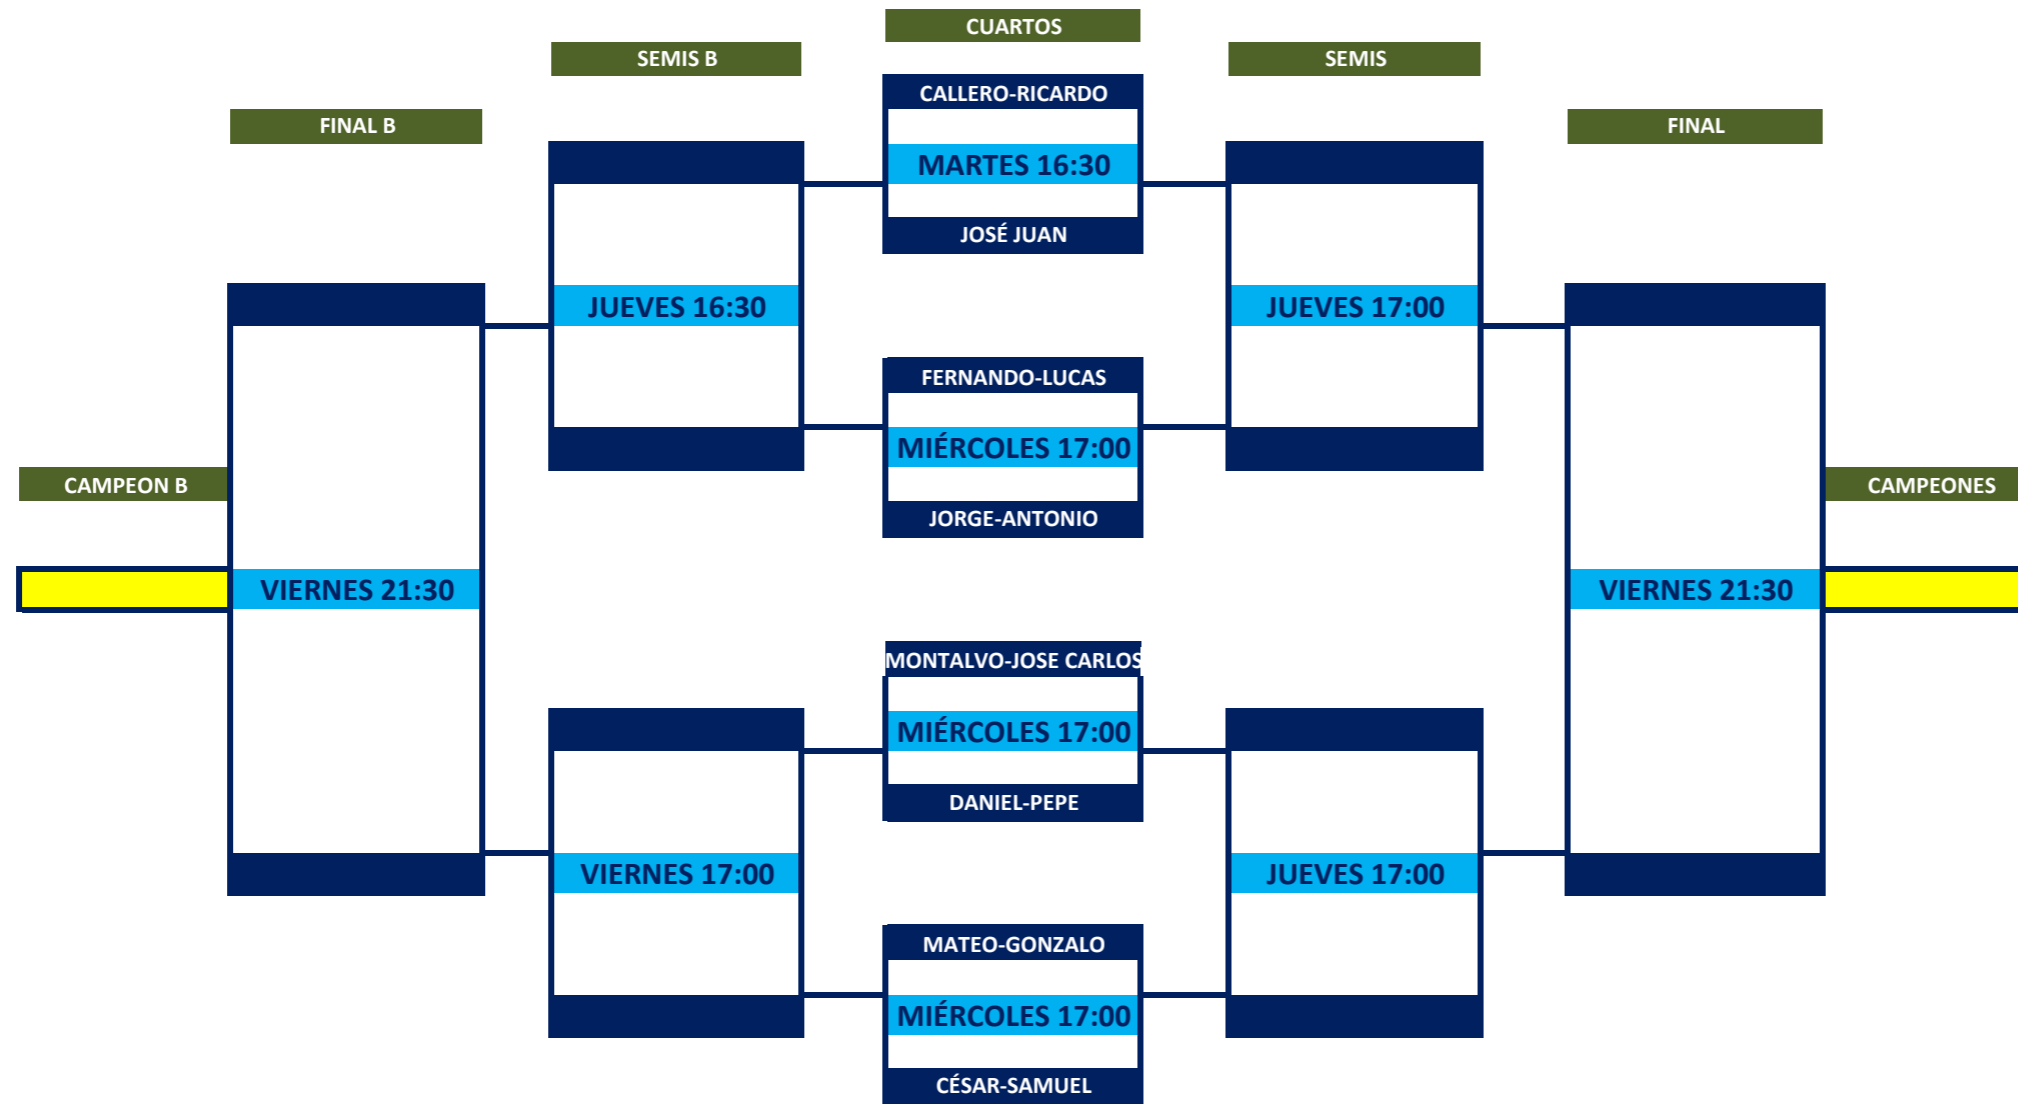

CATEGORÍA ESCUELA

PADELMÉRIDA