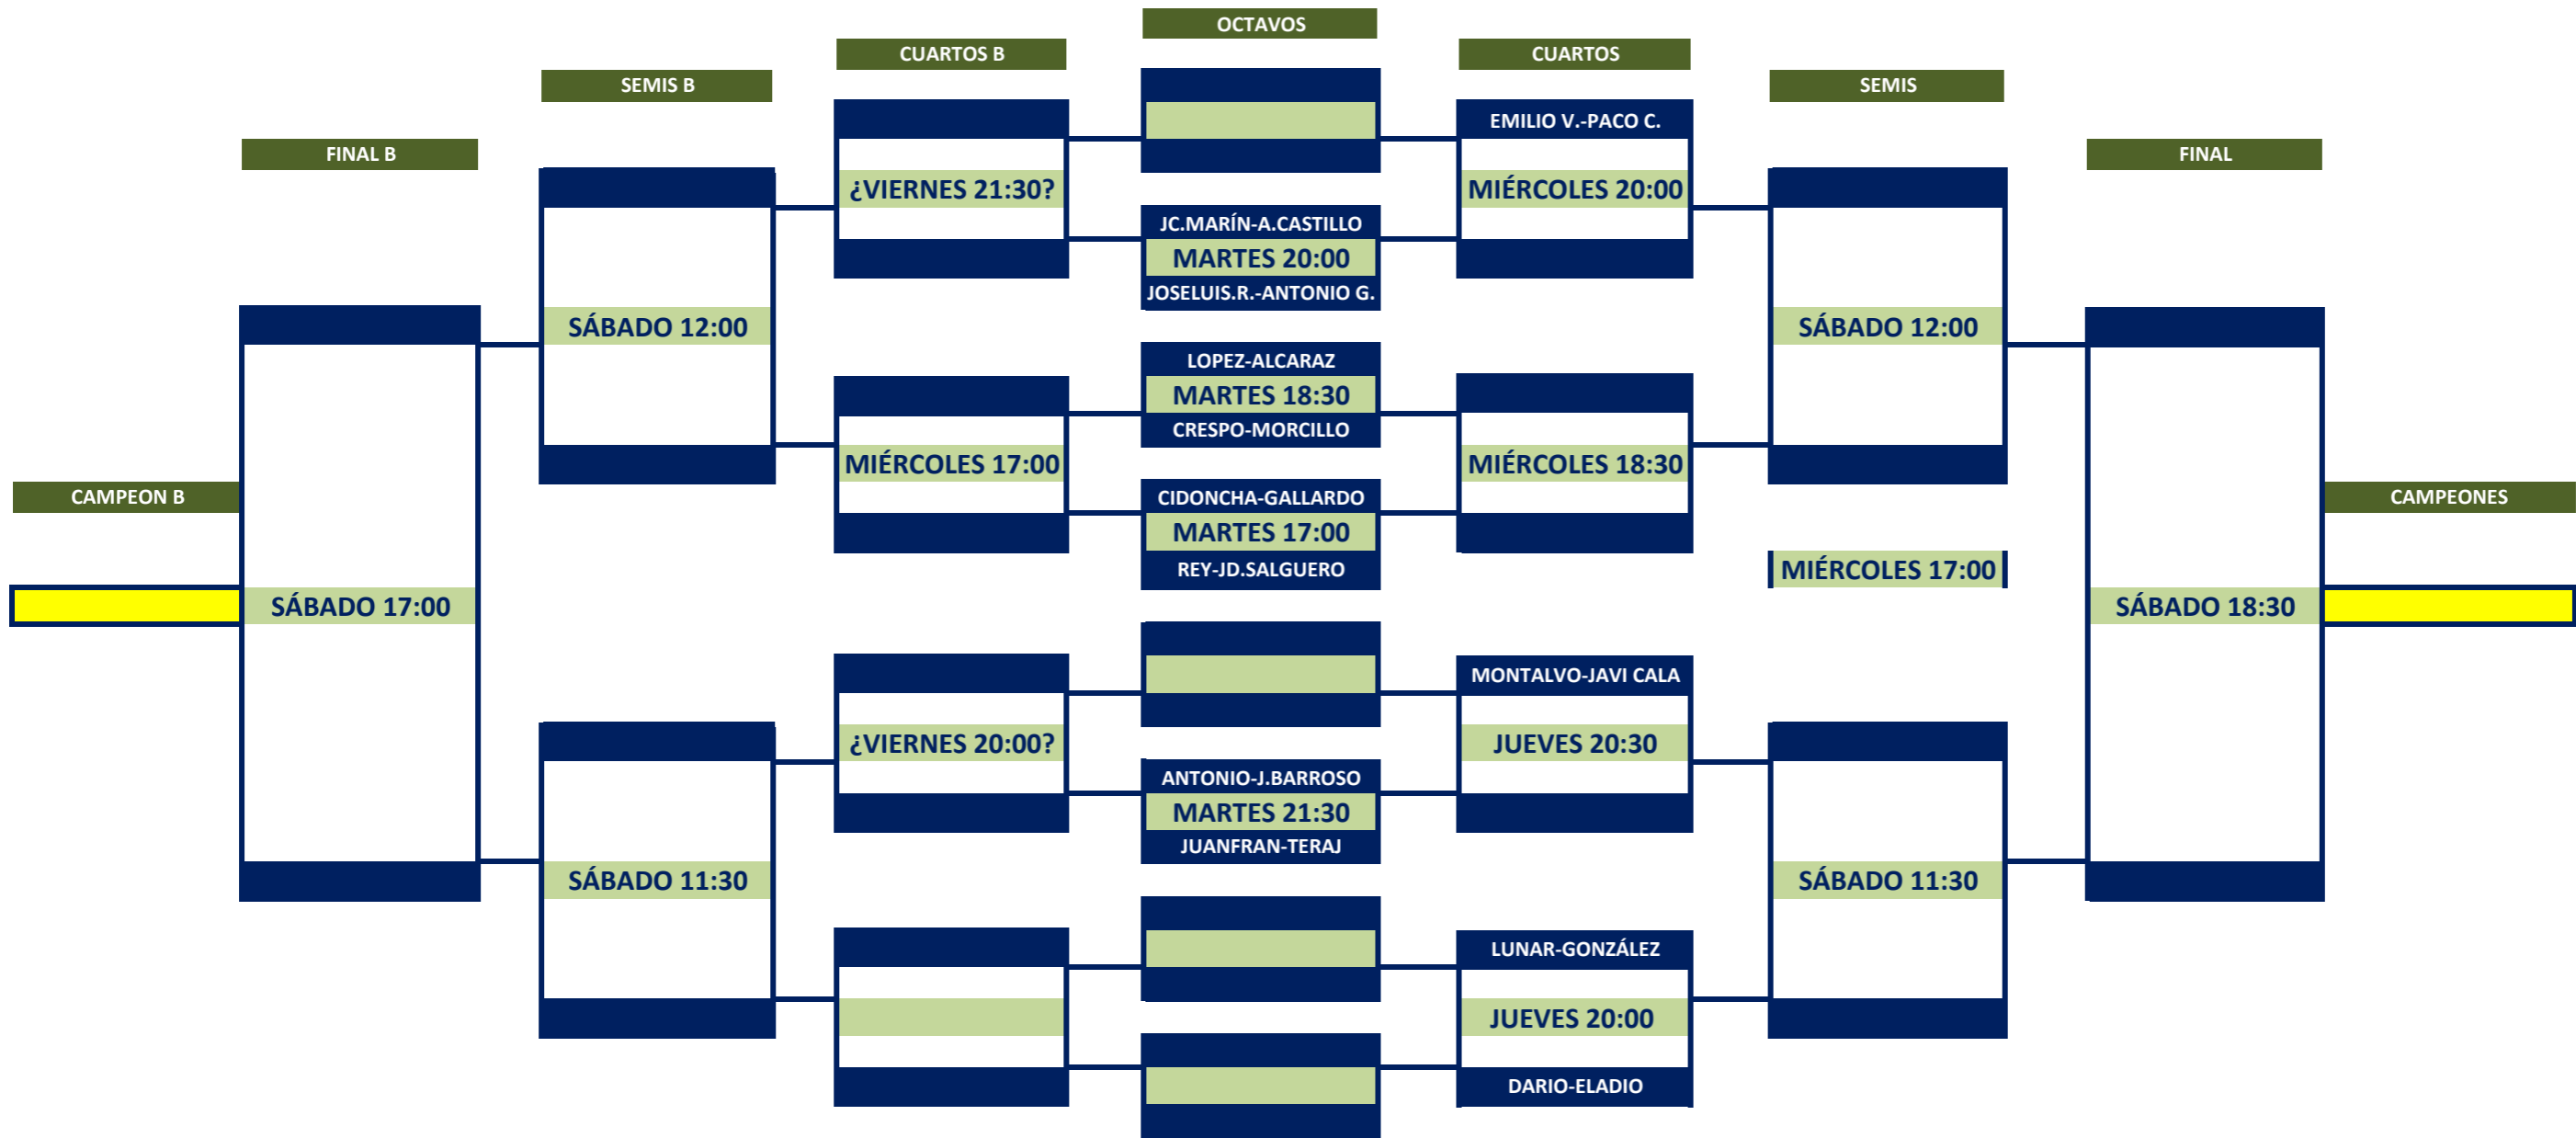

PRIMERA MASCULINA

PADEL MERIDA

SEGUNDA MASCULINA

PADEL MÉRIDA

TERCERA MASCULINA

PADEL MERIDA

CUARTA MASCULINA

PADEL MERIDA

SEGUNDA FEMENINA

PADEL MERIDA

| LIGUILLA | LAURA PESADO AMÉRICA REYES | ÁNGELA PAREJO ANDREA SÁNCHEZ | MAGDA BORREGUERO YOLANDA PLUMA |
|--------------------------------------|-------------------------------|------------------------------------|--------------------------------------|
| LAURA PESADO AMÉRICA REYES | | MARTES 20:30 | VIERNES 17:30 |
| ÁNGELA PAREJO ANDREA SÁNCHEZ | | | JUEVES 20:00 |
| MAGDA BORREGUERO YOLANDA PLUMA | | | |