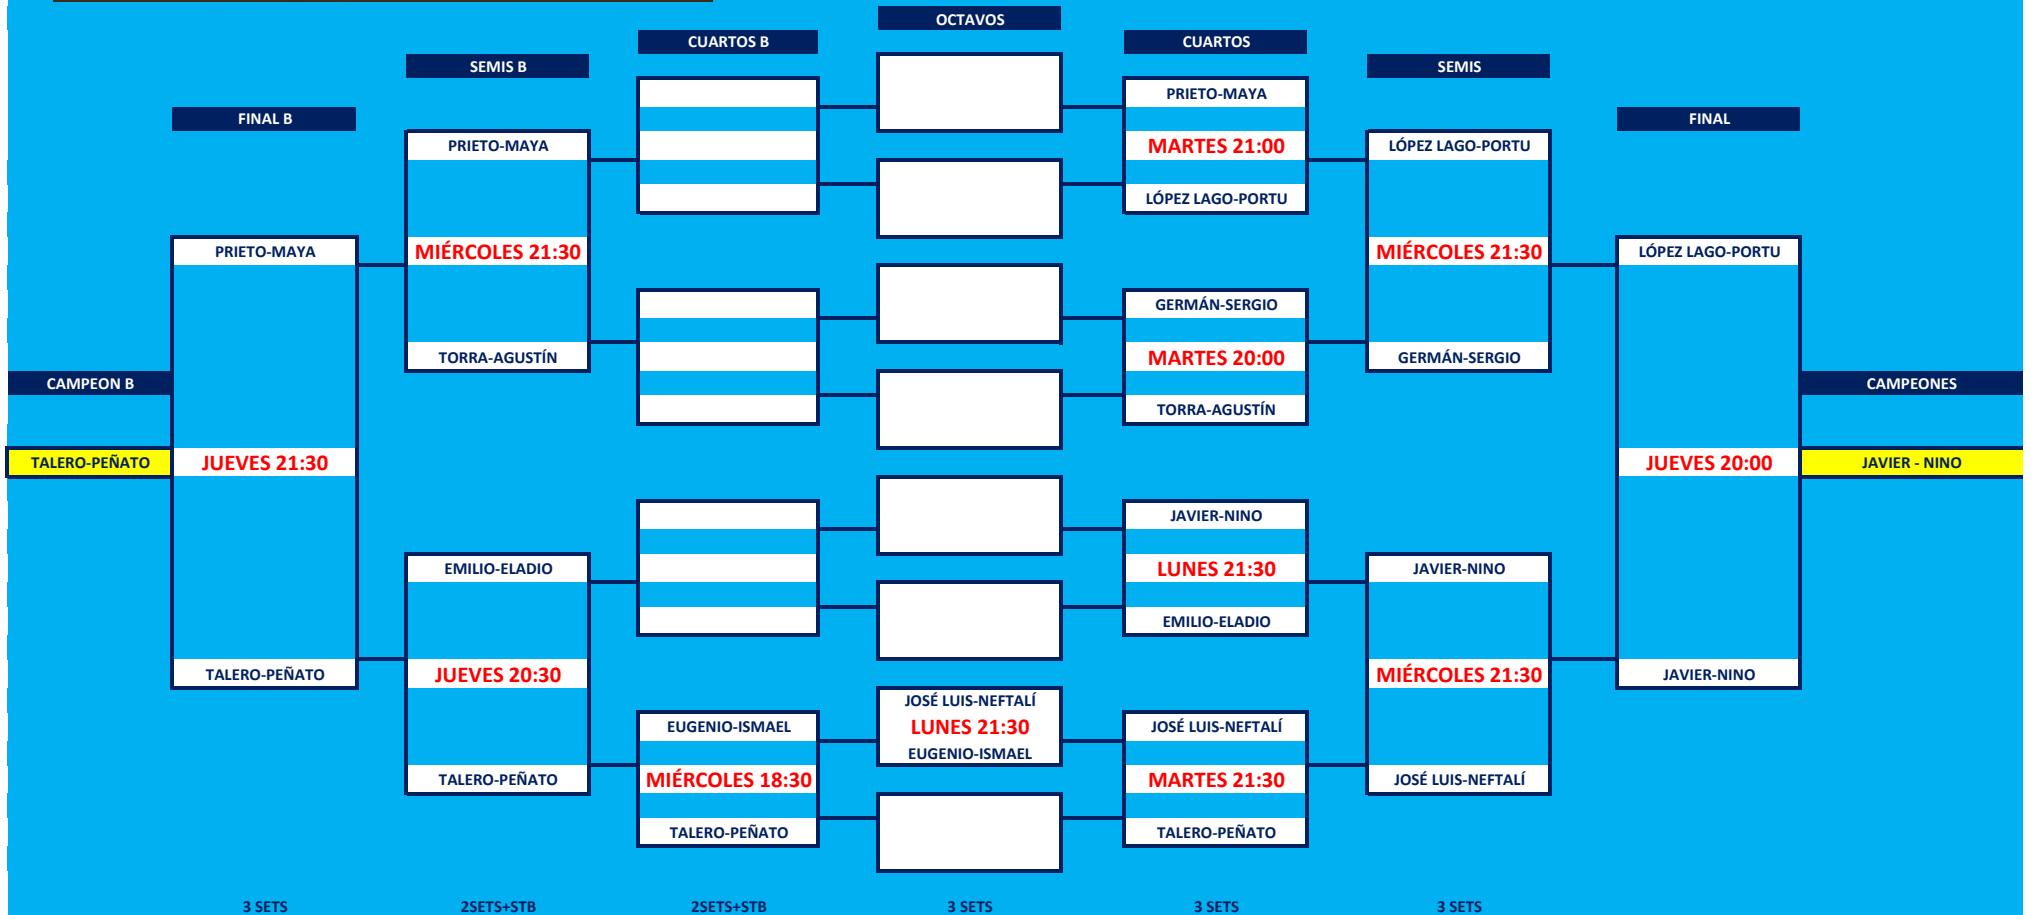

Cocina mediterránea de diseño

Local ambientado en la historia del Festival Internacional de Teatro Clásico de Mérida

CUARTA MASCULINA