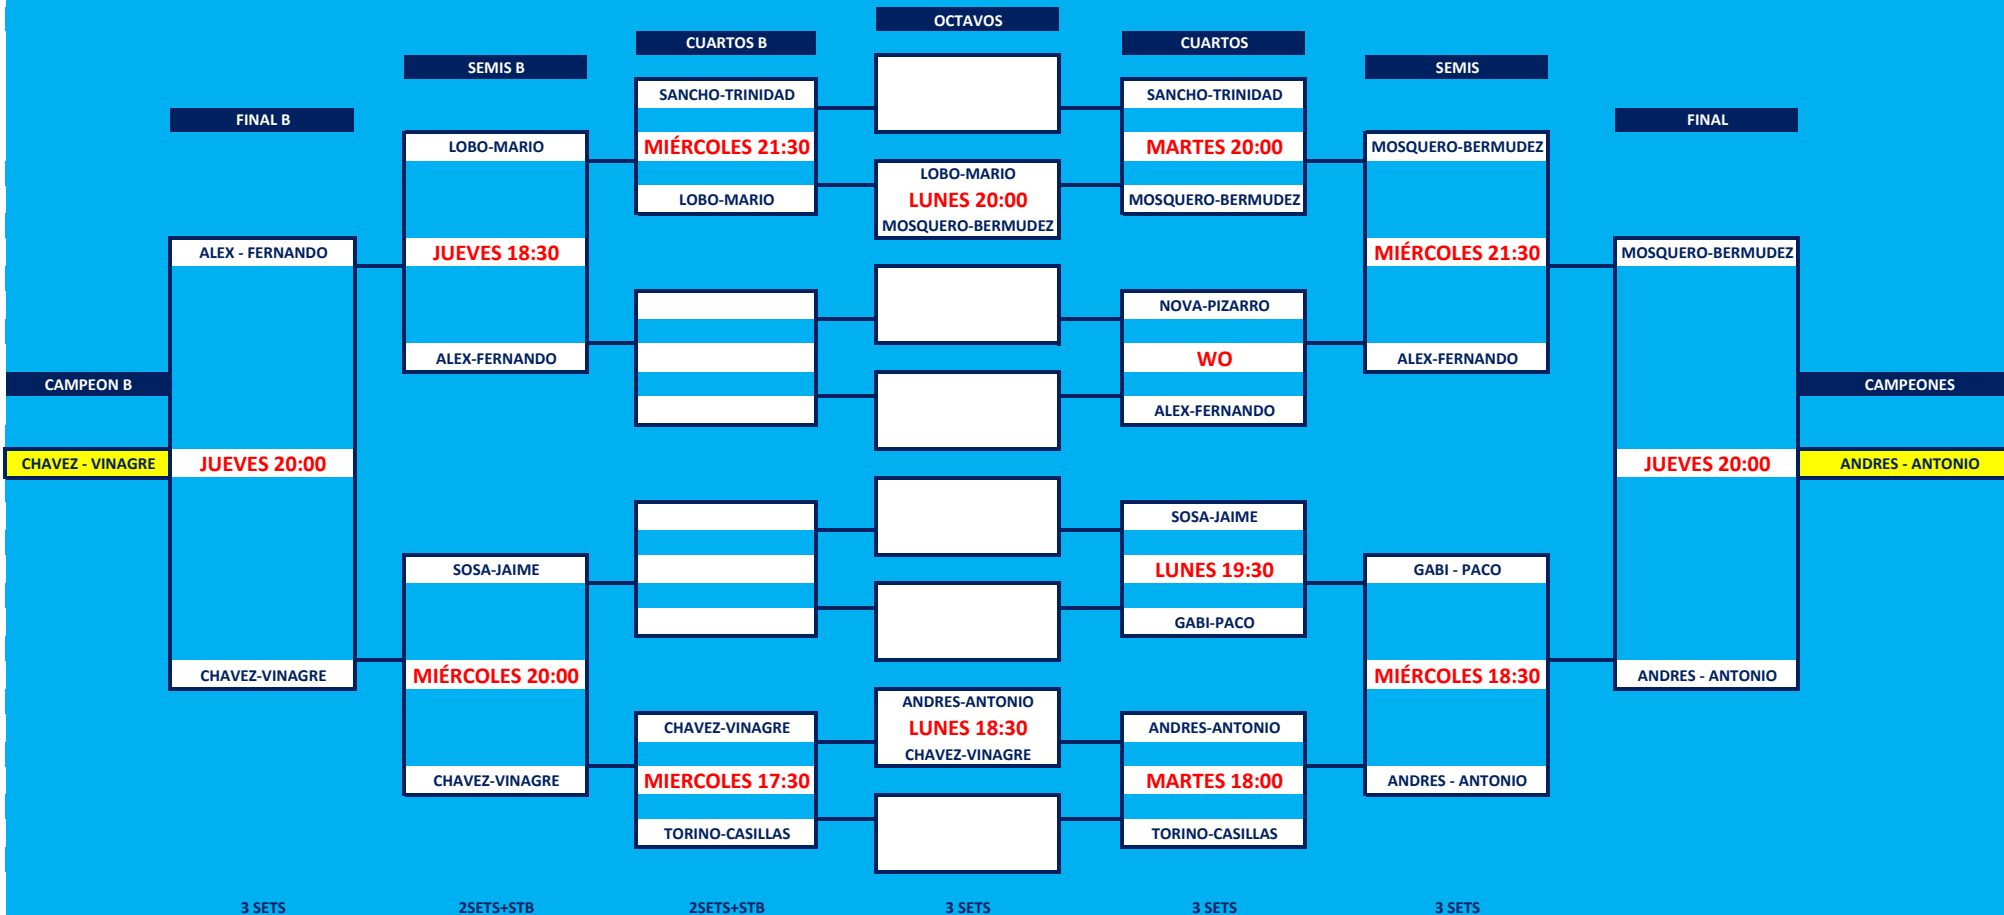

Cocina mediterránea de diseño

Local ambientado en la historia del Festival Internacional de Teatro Clásico de Mérida

PRIMERA MASCULINA

Cocina mediterránea de diseño

Local ambientado en la historia del Festival Internacional de Teatro Clásico de Mérida

SEGUNDA MASCULINA

Cocina mediterránea de diseño

Local ambientado en la historia del Festival Internacional de Teatro Clásico de Mérida

TERCERA MASCULINA

Cocina mediterránea de diseño

Local ambientado en la historia del Festival Internacional de Teatro Clásico de Mérida