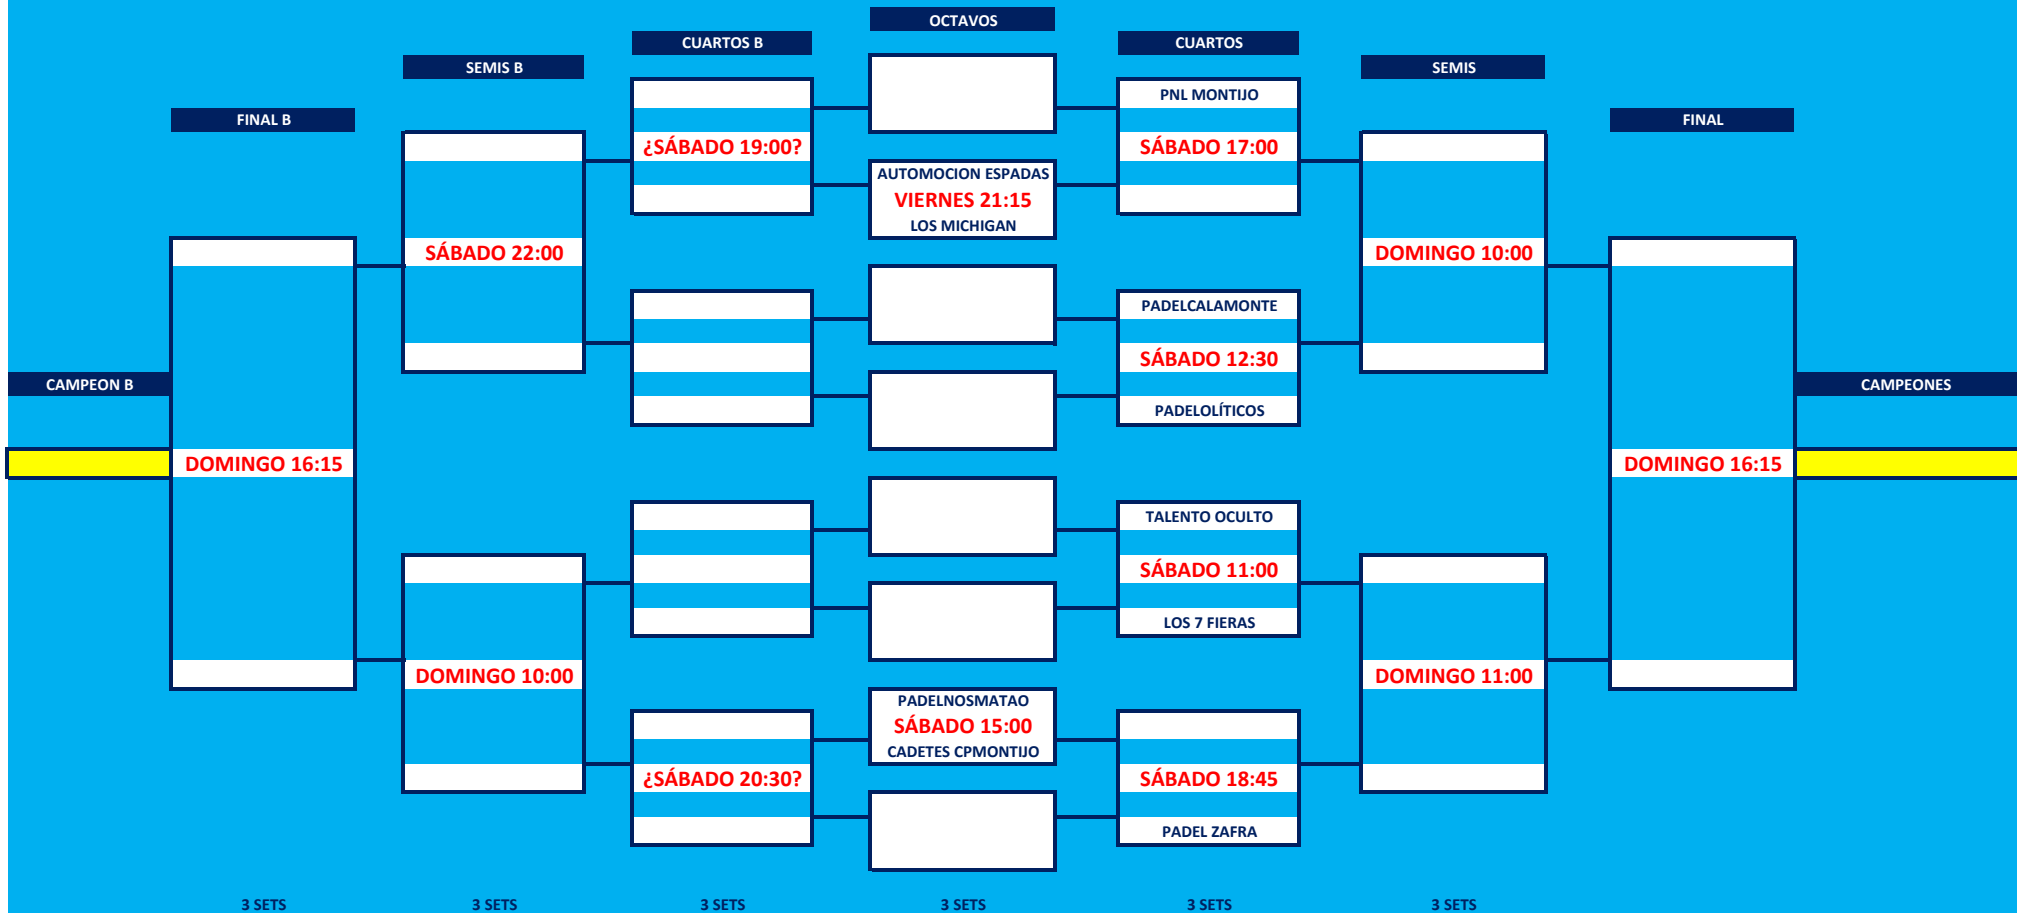

SEGUNDA MASCULINA