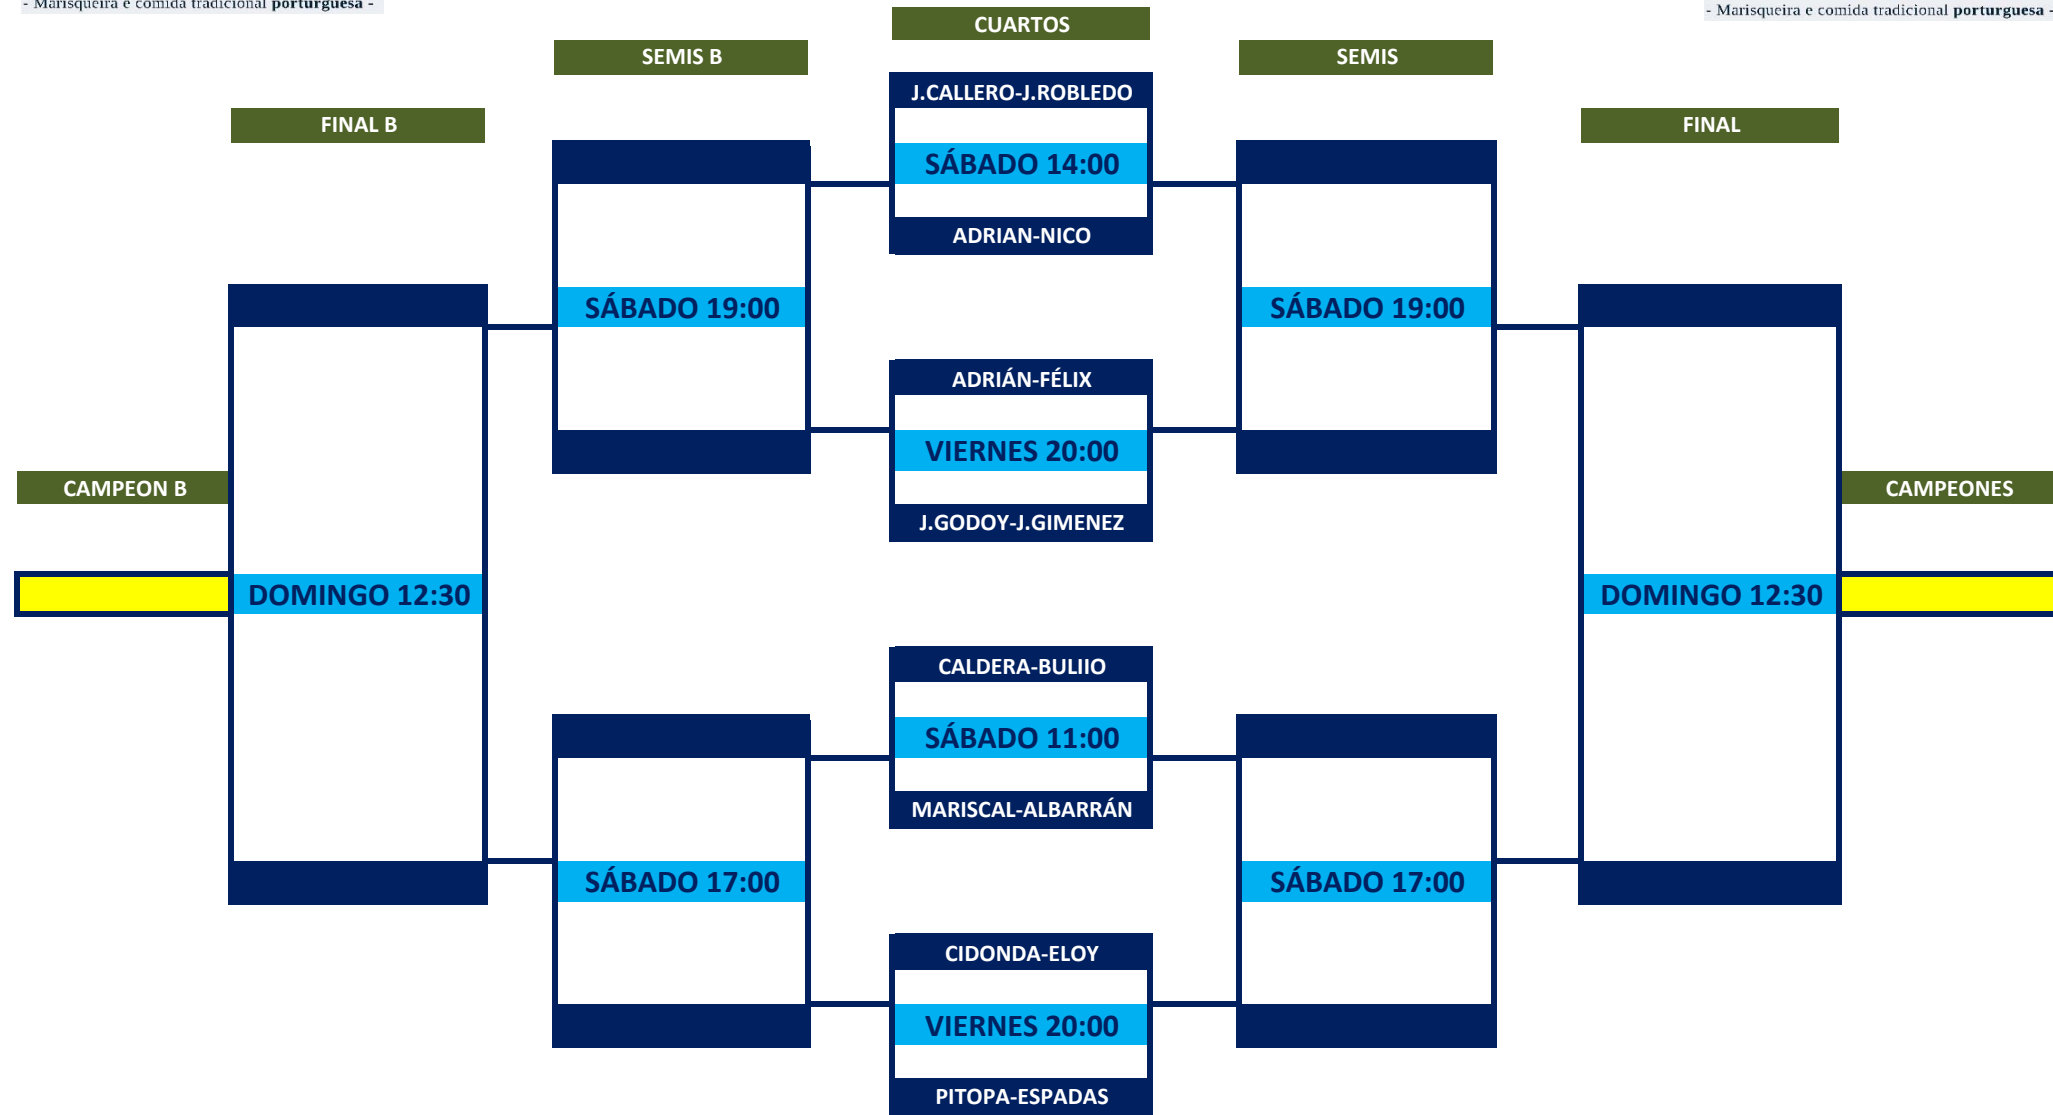

PRIMERA MASCULINA

PADEL MERIDA

GRUPO AZUL	ROBLEDO-ELOY	GIJÓN-ESCUDERO	GAMA-DELGADO
ROBLEDO-ELOY		SÁBADO 21:00	SÁBADO 12:00
GIJÓN-ESCUDERO			SÁBADO 18:00
GAMA-DELGADO			

GRUPO VERDE	ÁVALOS-DORADO	NACARINO-CORCHUELO	TITO-V.ÁLVAREZ
ÁVALOS-DORADO		SÁBADO 14:00	VIERNES 20:00
NACARINO-CORCHUELO			SÁBADO 20:00
TITO-V.ÁLVAREZ			

FINAL A	DOMINGO 14:00		VS		
----------------	---------------	--	-----------	--	--

FINAL CONSOLACIÓN	DOMINGO 14:00		VS		
--------------------------	---------------	--	-----------	--	--

- Marisqueira e comida tradicional portuguesa -

SEGUNDA MASCULINA

- Marisqueira e comida tradicional portuguesa -

PADELMÉRIDA

TERCERA MASCULINA

PADELMERIDA

CUARTA MASCULINA

PADELMERIDA

SEGUNDA FEMENINA