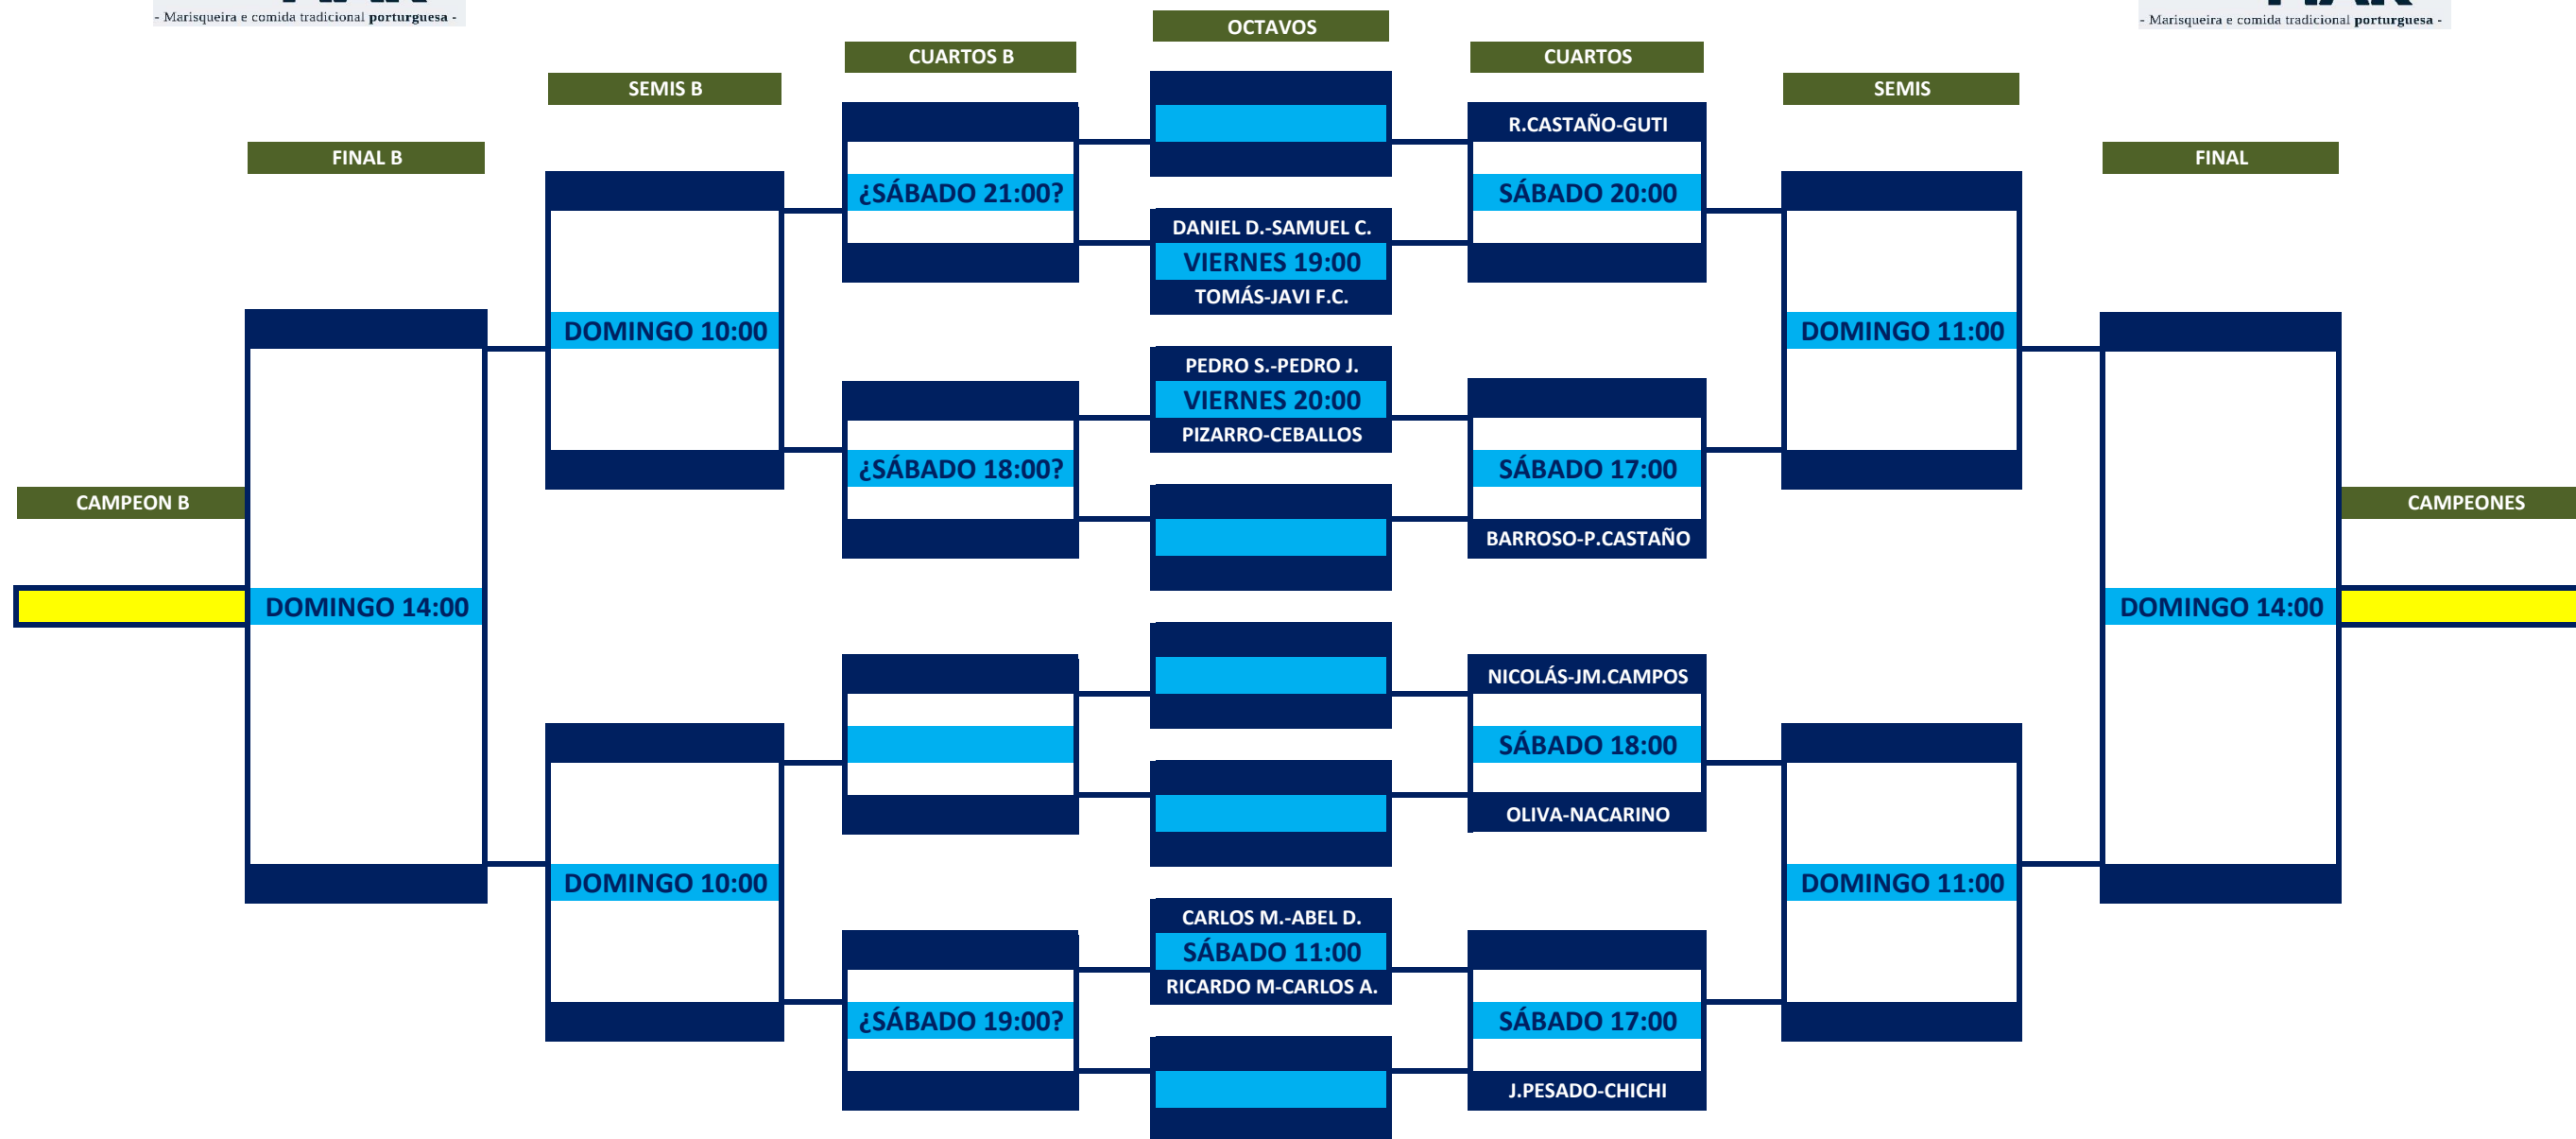

FINAL A	DOMINGO 14:00		VS		
----------------	---------------	--	-----------	--	--

FINAL CONSOLACIÓN	DOMINGO 14:00		VS		
--------------------------	---------------	--	-----------	--	--

- Marisqueira e comida tradicional portuguesa -

SEGUNDA MASCULINA

- Marisqueira e comida tradicional portuguesa -

PADELMÉRIDA

TERCERA MASCULINA

PADELMERIDA

CUARTA MASCULINA

PADELMERIDA

SEGUNDA FEMENINA

PADELMERIDA

LIGUILLA	INMA R.- CARMEN SILVA	Y.PLUMA- FANY P.	GRACIELA- LAURA P.	TOÑI N.- ANA LUQUE
INMA R.- CARMEN SILVA		SÁBADO 20:00	SÁBADO 13:00	DOMINGO 12:30
Y.PLUMA- FANY P.			DOMINGO 12:30	SÁBADO 17:00
GRACIELA- LAURA P.				SÁBADO 20:00
TOÑI N.- ANA LUQUE				